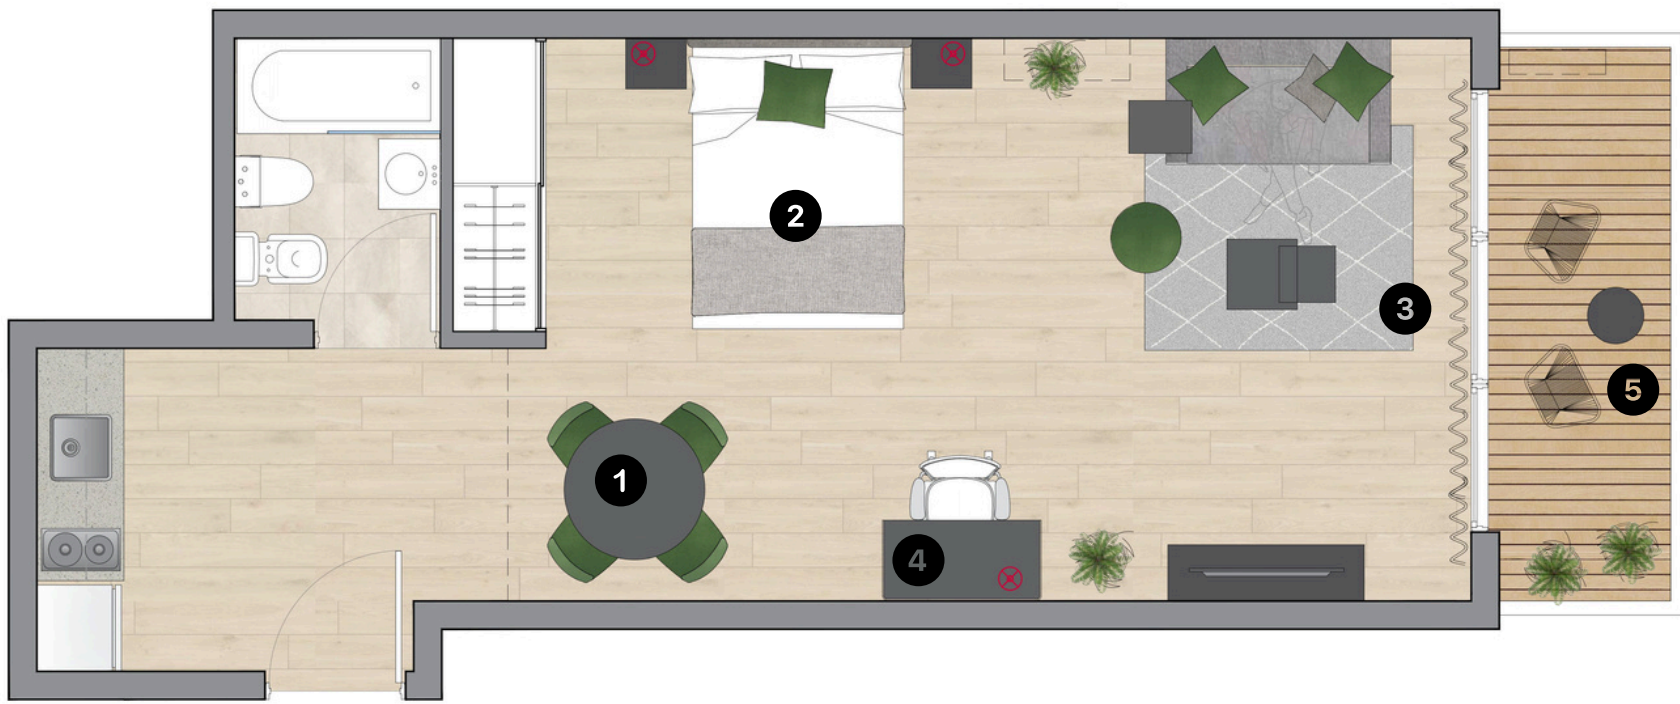

- CON SISTEMA DE APERTURA
DIGITAL Y MANUAL CON
LLAVES (43 X 35 X 20 CM)

U\$S 225.-

PLANO

IMAGENES
ILUSTRATIVAS

Vas a recibir un plano con la ubicación de todos los muebles.
A continuación, te dejamos un ejemplo con los elementos que se incluirán en cada sector.

INCLUIDOS:

- | | | |
|--|--|--|
| 1 SECTOR COMEDOR
Mesa comedor
Sillas (x4) | 2 SECTOR DORMITORIO
Respaldo
Mesas de luz (x2)
Veladores (x2)
Almohadones Decorativos x4
Manta pie de cama | 3 SECTOR LIVING
Sofá
Almohadones Decorativos (x3)
Mesa de centro
Mesa auxiliar
Rack TV
Puff
Alfombra |
|--|--|--|